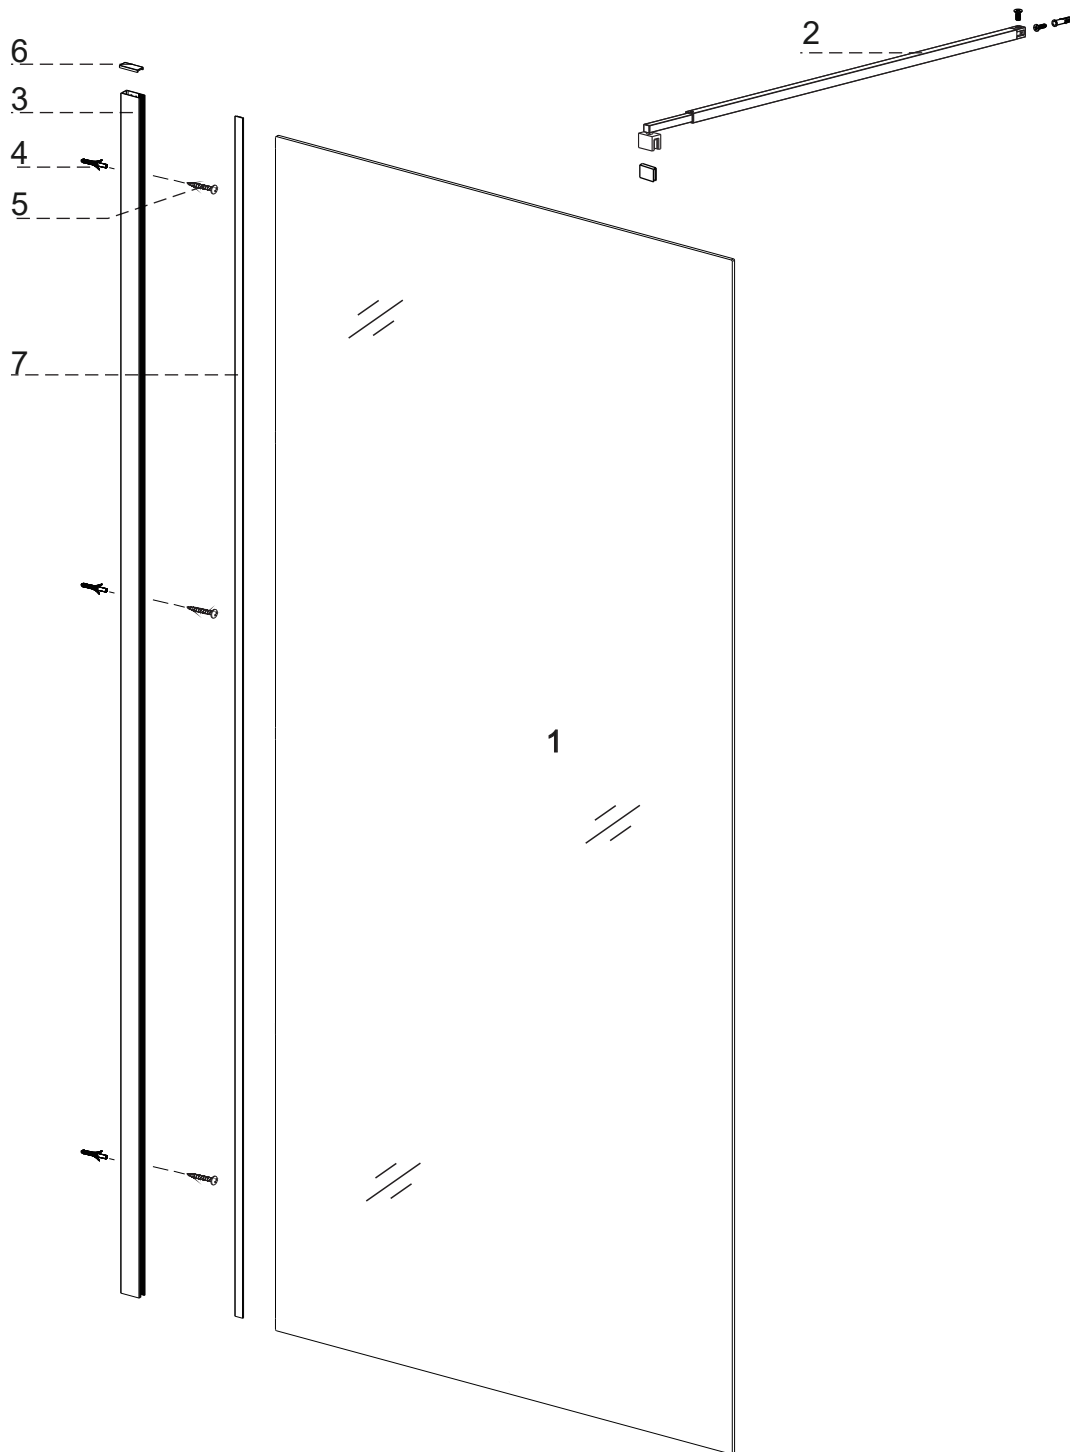

AQUATEK

ПАСПОРТ ИЗДЕЛИЯ

Руководство по монтажу
и эксплуатации

Душевая перегородка Walk In,
с держателем

[1]

X1

[2]

ST 4X30
X1

[3]

X1

[4]

X3

[5]

ST3.5X40

X3

[6]