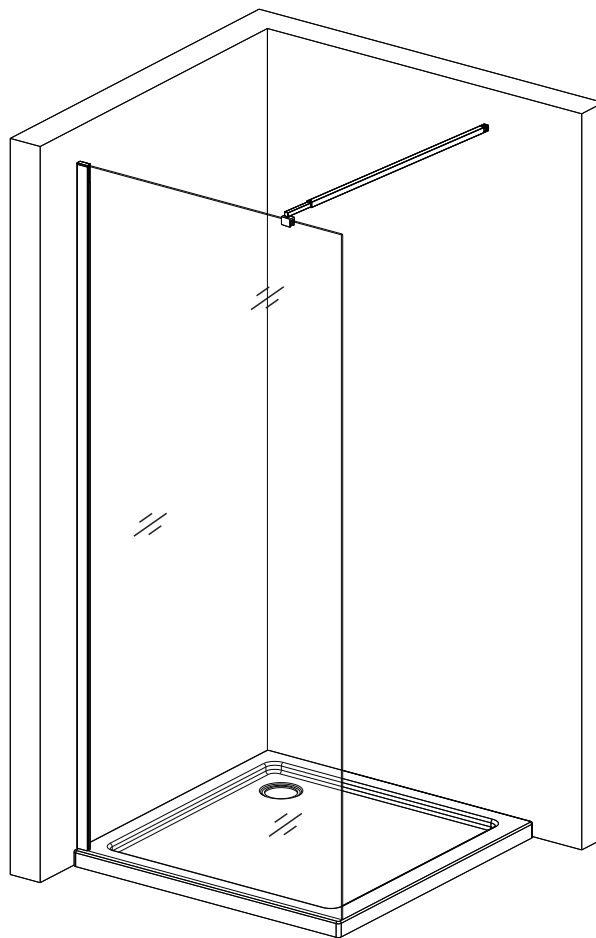

AQUATEK

ПАСПОРТ ИЗДЕЛИЯ

Руководство по монтажу
и эксплуатации

Душевая перегородка Walk In,
с держателем

[1]

X1

[2]

ST 4X30
X1