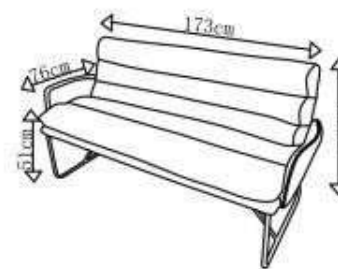

# FASSI XL

A		1	F		2
B		1	G		8
C		1	H		4
D		1	I		10
E		1	J		4

v.1

HALMAR Sp. z o.o.

ul. Centralnego Okręgu Przemysłowego 2, 37-450 Stalowa Wola, POLSKA / POLAND

tel. +48 15 843 28 10, fax: +48 15 842 19 57, e-mail: office@halmar.com.pl