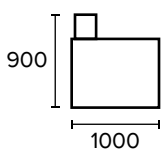

БЕРТОН

диван прямой

53 кг

1.27 м³

Упаковка

1-2100x1350x350 43кг
2-1350x900x220 10кг

Механизм трансформации

Клик-кляк

наполнитель спального места
мебельный ремень + ППУ

ножки выполнены
из массива

угол наклона спинки фиксируется
в положении 15°/30°/45°

утяжки выполнены в технике
«пикеровка»

возможны различные варианты исполнения