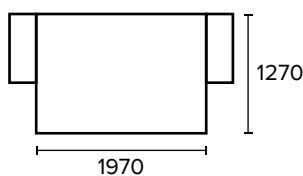

БЕРТОН

диван прямой

53 кг

1.27 м³

Упаковка

1-2100x1350x350 43кг
2-1350x900x220 10кг

Механизм трансформации

Клик-кляк

наполнитель спального места
мебельный ремень + ППУ

ножки выполнены
из массива

угол наклона спинки фиксируется
в положении 15°/30°/45°

утяжки выполнены в технике
«пикеровка»

возможны различные варианты исполнения