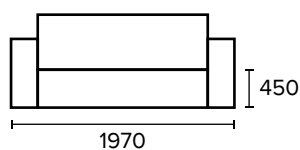

БЕРТОН

диван прямой

53 кг

1.27 м³

Упаковка

1-2100x1350x350 43кг
2-1350x900x220 10кг

Механизм трансформации

Клик-кляк

наполнитель спального места
мебельный ремень + ППУ

ножки выполнены
из массива

угол наклона спинки фиксируется
в положении 15°/30°/45°

утяжки выполнены в технике
«пикеровка»

возможны различные варианты исполнения