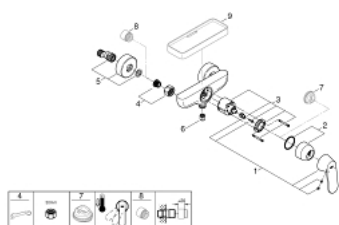

32 837 000 EUROSMART COSMOPOLITAN СМЕСИТЕЛЬ ОДНОРЫЧАЖНЫЙ ДЛЯ ДУША, DN 15

ОПИСАНИЕ ПРОДУКТА

- настенный монтаж
- металлический рычаг
- **GROHE SilkMove** керамический картридж Ø 46 мм
- **GROHE StarLight** хромированное покрытие поверхности
- регулировка расхода воды
- возможность установки мин. расхода 2,5 л/мин.
- отвод для душа снизу 1/2" со встроенным обратным клапаном
- скрытые S-образные эксцентрики
- дополнительный ограничитель температуры (46 308 000)
- с защитой от обратного потока
- класс шума I по DIN 4109

32 837 000 **EUROSMART COSMOPOLITAN СМЕСИТЕЛЬ ОДНОРЫЧАЖНЫЙ ДЛЯ ДУША,
DN 15**

ЗАПАСНЫЕ ЧАСТИ

- 1: Рычаг (Order-nr. 46682000)
- 2: Декоративная крышка/накладка (Order-nr. 46427000)
- 3: Картридж керамич. (Order-nr. 46048000)
- 4: Гайка подключения (Order-nr. 45044000)
- 5: S-образный эксцентрик (Order-nr. 12662000)
- 6: Обратный клапан (Order-nr. 08565000)
- 7: Огранич.темп. для картр.46048,46386 (Order-nr. 46308000)*
- 8: Втулка-удлинение 20 мм 2 шт/уп (Order-nr. 0713000M)*
- 9: Eurosmart Cosmo Пластиковая полочка (Order-nr. 18349000)*