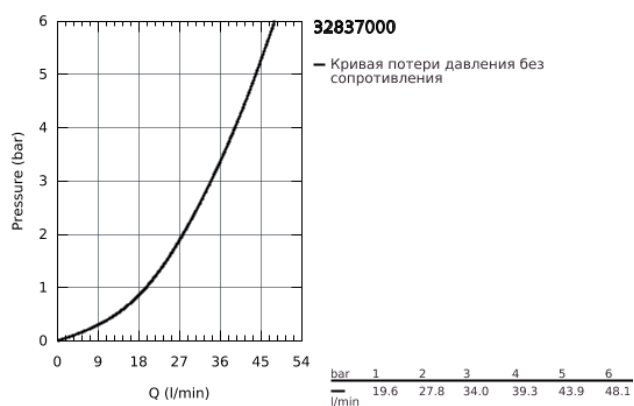

32 837 000 EUROSMART COSMOPOLITAN СМЕСИТЕЛЬ ОДНОРЫЧАЖНЫЙ ДЛЯ ДУША, DN 15

ОПИСАНИЕ ПРОДУКТА

- настенный монтаж
- металлический рычаг
- **GROHE SilkMove** керамический картридж Ø 46 мм
- **GROHE StarLight** хромированное покрытие поверхности
- регулировка расхода воды
- возможность установки мин. расхода 2,5 л/мин.
- отвод для душа снизу 1/2" со встроенным обратным клапаном
- скрытые S-образные эксцентрики
- дополнительный ограничитель температуры (46 308 000)
- с защитой от обратного потока
- класс шума I по DIN 4109