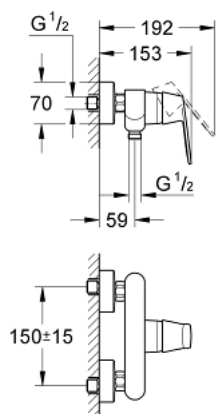

32 837 000 EUROSMART COSMOPOLITAN СМЕСИТЕЛЬ ОДНОРЫЧАЖНЫЙ ДЛЯ ДУША, DN 15

ОПИСАНИЕ ПРОДУКТА

- настенный монтаж
- металлический рычаг
- **GROHE SilkMove** керамический картридж Ø 46 мм
- **GROHE StarLight** хромированное покрытие поверхности
- регулировка расхода воды
- возможность установки мин. расхода 2,5 л/мин.
- отвод для душа снизу 1/2" со встроенным обратным клапаном
- скрытые S-образные эксцентрики
- дополнительный ограничитель температуры (46 308 000)
- с защитой от обратного потока
- класс шума I по DIN 4109

32 837 000 **EUROSMART COSMOPOLITAN СМЕСИТЕЛЬ ОДНОРЫЧАЖНЫЙ ДЛЯ ДУША,
DN 15**

ЗАПАСНЫЕ ЧАСТИ

- 1: Рычаг (Order-nr. 46682000)
- 2: Декоративная крышка/накладка (Order-nr. 46427000)
- 3: Картридж керамич. (Order-nr. 46048000)
- 4: Гайка подключения (Order-nr. 45044000)
- 5: S-образный эксцентрик (Order-nr. 12662000)
- 6: Обратный клапан (Order-nr. 08565000)
- 7: Огранич.темп. для картр.46048,46386 (Order-nr. 46308000)*
- 8: Втулка-удлинение 20 мм 2 шт/уп (Order-nr. 0713000M)*
- 9: Eurosmart Cosmo Пластиковая полочка (Order-nr. 18349000)*