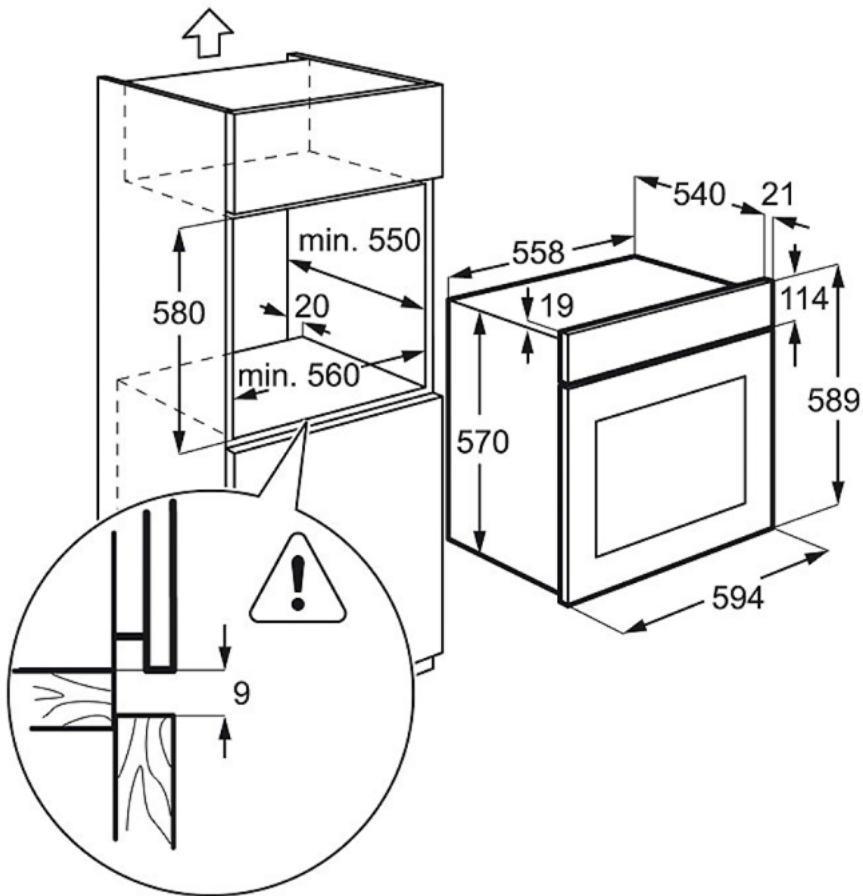

EZB53400AX BI Oven

PSGBOV140D002004