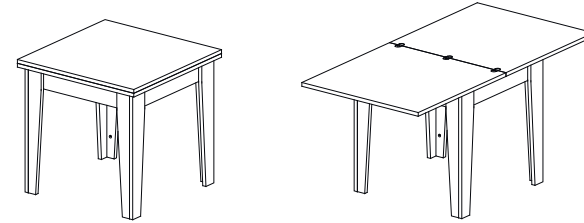

Стол раскладной

арт. 10098577

INV11SLR-800/800/780(10) дуб натурель

800x800x780

1600x800x780
(в разложенном виде)

арт.10098578

INV11SLR-800/800/780(11) белый премиум

800x800x780

1600x800x780
(в разложенном виде)