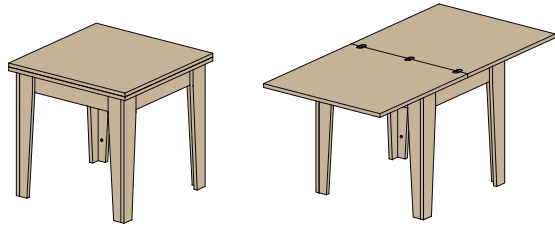

Стол раскладной

арт. 10098577

INV11SLR-800/800/780(10) дуб натурель

800x800x780

1600x800x780
(в разложенном виде)

арт.10098578

INV11SLR-800/800/780(11) белый премиум

800x800x780

1600x800x780
(в разложенном виде)