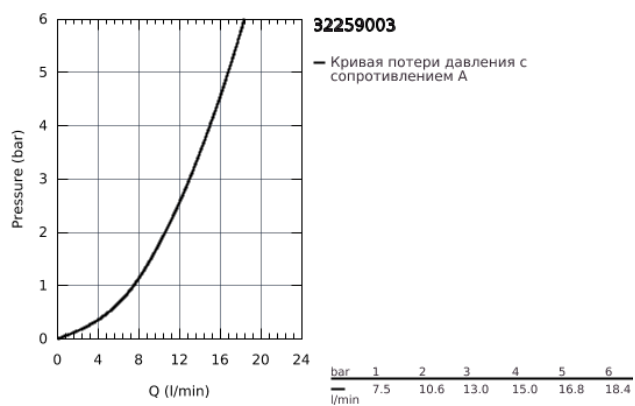

32 259 003 EURODISC COSMOPOLITAN СМЕСИТЕЛЬ ОДНОРЫЧАЖНЫЙ ДЛЯ МОЙКИ,
DN 15