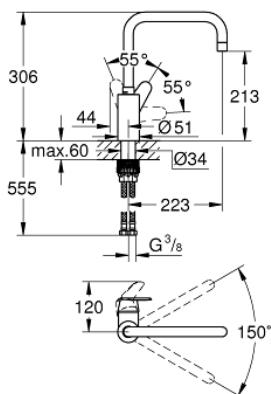

## 32 259 003 EURODISC COSMOPOLITAN СМЕСИТЕЛЬ ОДНОРЫЧАЖНЫЙ ДЛЯ МОЙКИ, DN 15

### ОПИСАНИЕ ПРОДУКТА

- высокий излив
- монтаж на одно отверстие
- **GROHE StarLight** хромированное покрытие поверхности
- **GROHE SilkMove** керамический картридж 35 мм
- 
- **GROHE Zero** Раздельные пути подачи воды - не содержит никеля и свинца
- регулировка расхода воды
- поворотный трубкообразный излив
- выбор радиуса поворота: 0° / 150°
- аэратор
- гибкая подводка
- **GROHE FastFixation** быстрая монтажная система

32 259 003 EURODISC COSMOPOLITAN СМЕСИТЕЛЬ ОДНОРЫЧАЖНЫЙ ДЛЯ МОЙКИ,  
DN 15

32 259 003 **EURODISC COSMOPOLITAN СМЕСИТЕЛЬ ОДНОРЫЧАЖНЫЙ ДЛЯ МОЙКИ,  
DN 15**

**ЗАПАСНЫЕ ЧАСТИ**

- 1: Lever (Order-nr. 46741000)
  - 2: Mousseur (Order-nr. 48418000)
  - 3: Картридж малый д. Taron смес. д.пак. (Order-nr. 46374000)
  - 4: Крепежный комплект (Order-nr. 48477000)
  - 5: Ключ (Order-nr. 19332000)\*
- \* Optional accessories