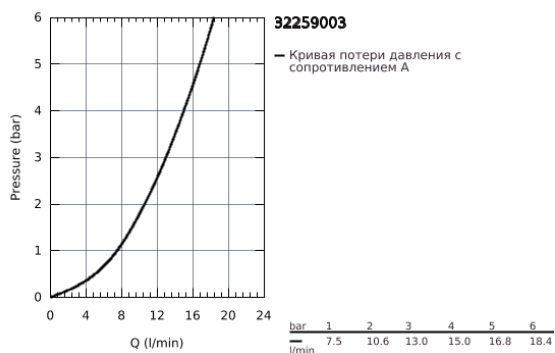

ОПИСАНИЕ ПРОДУКТА

- высокий излив
- монтаж на одно отверстие
- **GROHE StarLight** хромированное покрытие поверхности
- **GROHE SilkMove** керамический картридж 35 мм
- •
- **GROHE Zero** Раздельные пути подачи воды - не содержит никеля и свинца
- регулировка расхода воды
- поворотный трубкообразный излив
- выбор радиуса поворота: 0° / 150°
- аэратор
- гибкая подводка
- **GROHE FastFixation** быстрая монтажная система