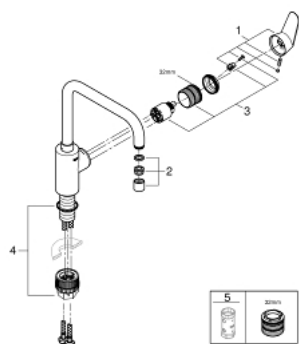

### ОПИСАНИЕ ПРОДУКТА

- высокий излив
- монтаж на одно отверстие
- **GROHE StarLight** хромированное покрытие поверхности
- **GROHE SilkMove** керамический картридж 35 мм
- 
- **GROHE Zero** Раздельные пути подачи воды - не содержит никеля и свинца
- регулировка расхода воды
- поворотный трубкообразный излив
- выбор радиуса поворота: 0° / 150°
- аэратор
- гибкая подводка
- **GROHE FastFixation** быстрая монтажная система

32 259 003 EURODISC COSMOPOLITAN СМЕСИТЕЛЬ ОДНОРЫЧАЖНЫЙ ДЛЯ МОЙКИ,  
DN 15

32 259 003 **EURODISC COSMOPOLITAN СМЕСИТЕЛЬ ОДНОРЫЧАЖНЫЙ ДЛЯ МОЙКИ,  
DN 15**

**ЗАПАСНЫЕ ЧАСТИ**

- 1: Lever (Order-nr. 46741000)
  - 2: Mousseur (Order-nr. 48418000)
  - 3: Картридж малый д. Taron смес. д.пак. (Order-nr. 46374000)
  - 4: Крепежный комплект (Order-nr. 48477000)
  - 5: Ключ (Order-nr. 19332000)\*
- \* Optional accessories