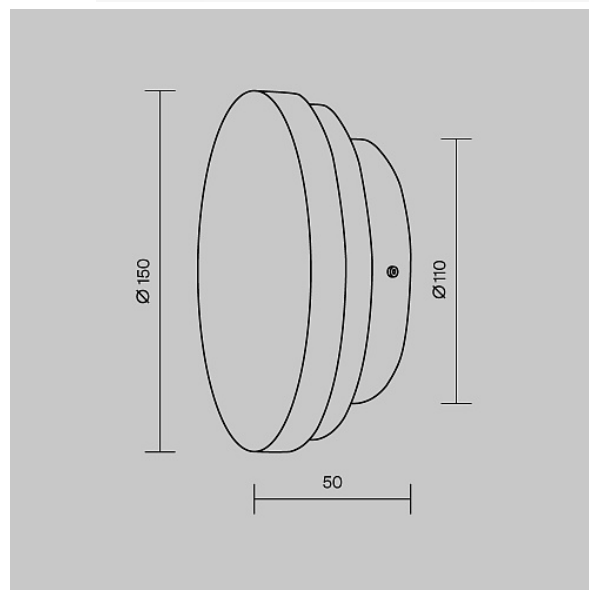

# Настенный светильник (бра) Basic Texture 2700-4000K 5Вт

Серия: Basic Texture Артикул: MOD461WL-L5BK

Артикул	MOD461WL-L5BK
Бренд	Maytoni
Коллекция	Modern
Серия	Basic Texture
Тип товара	Настенный светильник (бра)
Цвет арматуры	Черный
Материал арматуры	Металл
Цвет абажура	Черный
Материал абажура	Мрамор
Класс пылевлагозащиты	IP 20
Диммируемые	Нет
Высота	150
Ширина	150
Индекс цветопередачи	80
Длина	50
Угол рассеивания	180
Напряжение	AC 220-240 V 50 Hz
Диаметр	150
Класс защиты	Class1
Гарантия	3
Мощность	5
Объем	0.0078
Лампы в комплекте	Нет
Чаша крепления	Нет

Цепь	Нет
Тип крепежа	Планка
Основание	Да
Форма основания	Круглая
Диаметр основания	110
Переключатель на бра	Нет
Класс энергоэффективности G	
Огнебезопасно	Нет
Окрашиваемая	Нет
Абажур	Да
Длина упаковки	240
Нетто	1.1
Брутто	1.35
Датчик движения	Нет
Датчик освещенности	Нет
Солнечная батарея	Нет
Класс энергоэффективности A	
РФ	
Регулировка цветовой температуры	Переключатель ССТ (регулировка)
Цветовая температура	2700, 3000, 4000
Световой поток	289, 318, 310
Изменение цветовой температуры	Да
Лифтовой Механизм	
Лифтовой Механизм	Нет
Магнитная чаша	
Магнитная чаша	Нет
DIP-переключатель	
DIP-переключатель	Нет
Сенсорное Управление	
Сенсорное Управление	Нет
Поворотный механизм	
Поворотный механизм	Нет