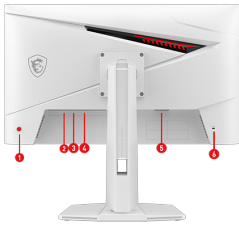

CONNECTIONS

1. 5-позиционный джойстик навигации
2. 2x HDMI™ 2.1 (WQHD@320Гц)
3. DisplayPort 1.4a
4. Выход для наушников
5. AC-in
6. Замок Kensington