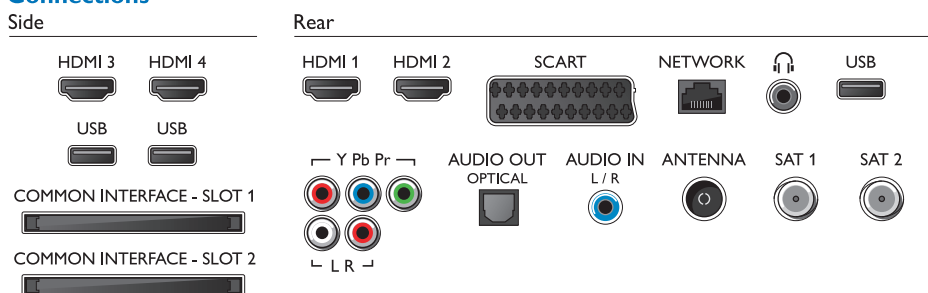

Питание

- Электропитание: 220-240 В переменного тока, 50/60 Гц
- Температура окружающей среды: 5 °C – 35 °C
- Маркировка энергоэффективности ЕС: 99 Вт
- Потребление электроэнергии в год: 137 кВт/ч
- Энергопотребление в режиме ожидания: < 0,3 Вт
- Функции энергосбережения: Таймер автоматического выключения, Световой датчик, Отключение изображения (для радио)
- Энергопотребление в выключенном состоянии: < 0,3 Вт
- Маркировка класса энергоэффективности: A

Размеры

- Размеры корпуса (Ш x В x Г): 1338 x 929 x 198 мм
- Размеры комплекта (Ш x В x Г): 1232 x 710 x 35 мм
- Размеры устройства с подставкой (Ш x В x Г): 1232 x 788 x 220 мм
- Вес продукта: 19,5 кг
- Вес изделия с подставкой: 23,4 кг
- Вес, включая упаковку: 32,1 кг
- Совместимое настенное крепление VESA: 400 x 400 мм
- Дизайн (задняя панель): Черный
- Дизайн (передняя панель): Матовая поверхность, цвет черный
- Дизайн (боковая панель): Матовый алюминий, цвет серый

Аксессуары

- Входящие в комплект аксессуары: 3D-очки с пассивной технологией 4 шт., Пульт ДУ, 2 аккумулятора типа AA, Настольная подставка на шарнире, Шнур питания, Краткое руководство, Брошюра с важной юридической информацией и сведениями о безопасности
- Дополнительные аксессуары: Камера для ТВ Philips PTA317, 3D-очки PTA417, Игровые 3D-очки PTA436

Connections

Дата выпуска 2015-01-21

Версия: 5.4.1

12 NC: 8670 001 18036
EAN: 87 12581 72672 0

© 2015 Koninklijke Philips N.V.
Все права защищены.

Характеристики могут меняться без предварительного уведомления Торговые марки являются собственностью Koninklijke Philips N.V. или соответствующих владельцев.

www.philips.com

* Приложение Philips TV Remote и функциональные возможности различаются в зависимости от модели ТВ, страны, а также от модели смарт-устройства и ОС. Подробную информацию см. на веб-сайте www.philips.com/TV.

* Разнообразие приложений Android зависит от страны. Для получения подробной информации посетите магазин Google Play вашей страны.

* Для получения информации о возможностях Smart TV в вашей стране перейдите по адресу: www.philips.com/TV

* Возможности Cloud TV зависят от страны и применимых регламентов

* Совместимость зависит от наличия сертификации WiFi Miracast и ОС Android 4.2 или более поздней версии. Дополнительные сведения см. в документации к устройству.

* Запись на USB доступна только для цифровых каналов, возможность записи может быть ограничена на основании защиты трансляций от копирования (CI+). Возможны ограничения для некоторых стран и каналов.

* Камера для ТВ Philips (PTA317) приобретается отдельно.

* Родителям необходимо наблюдать за детьми во время просмотра фильмов 3D, чтобы быть уверенными в отсутствии у них упомянутых выше симптомов. Просмотр 3D не рекомендуется детям младше 6 лет, поскольку их зрительное восприятие не сформировалось окончательно.

* Этот телевизор поддерживает прием DVB для просмотра программ бесплатного ТВ. Отдельные операторы DVB могут не поддерживаться. Новый список поддерживаемых операторов можно найти в разделе FAQ на сайте технической поддержки Philips. Для некоторых операторов необходимы условный доступ и подписка. За дополнительными сведениями обращайтесь к операторам.

* Годовое потребление электроэнергии (кВт/ч) основано на энергопотреблении телевизора 4 часа в день, 365 дней в году. Фактическое потребление электроэнергии зависит от условий использования телевизора.

* Электронный гид телепередач и фактическая доступность для просмотра (до 8 дней) зависят от страны и поставщика услуг.

* (Philips) совместимо только с некоторыми моделями проигрывателей Philips.