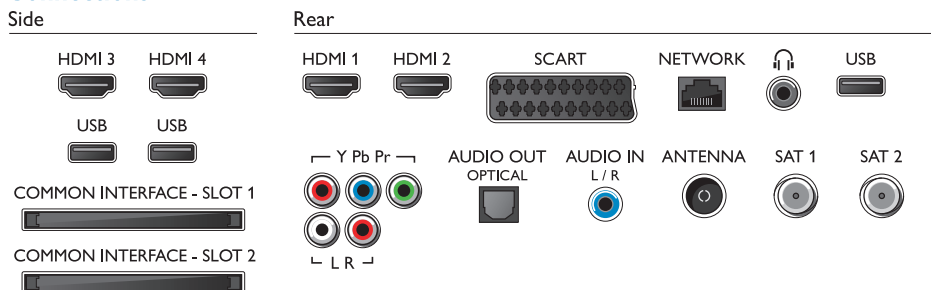

Smart TV

- Приложения SmartTV*: Просмотр прошедших телепрограмм, Интернет-приложения, Сетевые видеоматериалы
- Social TV: Facebook, Skype, Twitter

Продуманный интерфейс

- Пульт ДУ: с указкой, с клавиатурой, Голос*
- Взаимодействие с пользователем: SimplyShare, MultiRoom Клиент и Сервер, Сертификация Wi-Fi Miracast*, Cloud TV* и Cloud Explorer, DropboxTM
- Встроенная интеллектуальная камера: Управление жестами, Skype, Адаптивная регулировка резкости по расстоянию
- Программирование: Приостановка просмотра телепередачи, Запись на USB*
- Простота установки: Автопоиск устройств Philips, Мастер подключения к устройству, Мастер настройки сети, Мастер установки поддержки
- Удобство использования: Кнопка домашнего меню, Экранное руководство пользователя
- Обновление встроенного ПО: Мастер обновления встроенной программы, Обновление встроенного ПО через USB, Обновление программы устройства через Интернет
- Регулировка формата экрана: Базовый - Широкоэкранный, Автозаполнение, Расширенный - Сдвиг, Увеличить, Растянуть, Оригинальный
- Приложение Philips TV Remote*: Управление, Simply Share, Телегид, Wi-Fi Smart Screen

Connections

Обработка

- Мощность обработки: Hex Core

Звук

- Выходная мощность (среднеквадр.): 30 Вт (2 x 15 Вт)
- Характеристики звука: Ambi wOOx, Естественное звучание, HD Stereo
- Улучшение звука: Incredible Surround, Incredible Surround 3D, Clear Sound, Автоограничение громкости, Динамическое усиление НЧ, DTS Premium

Подключения

- Количество разъемов HDMI: 4
- Количество компонентных входов (YPbPr): 1
- Количество разъемов SCART (RGB/CVBS): 1
- Количество разъемов USB: 3
- Беспроводное соединение: Встроенный модуль Wi-Fi 11n, Двухдиапазонный 2x2, Интерактивный звук Soundbeam
- Другие подключения: Антенна, IEC75, Спутниковый вход — 2 шт., Общий интерфейс CI+ — 2 шт., Сертификация CI+1.3, Ethernet-LAN RJ-45, Цифровой выход аудиосигнала (оптический), Аудиовход — левый/правый, Выход для наушников, Разъем для сервисного обслуживания
- Возможности HDMI: 3D, 4K, Канал возврата аудиосигнала
- EasyLink (HDMI-CEC): Прямое управление с помощью пульта ДУ, Управление аудиопараметрами системы, Режим ожидания системы, Добавление Plug & play на главный экран, Запуск воспроизведения одним нажатием
- HDCP 2.2: Да, на HDMI1

Мультимедийные приложения

- Форматы воспроизведения видео: Контейнеры: AVI, MKV, H264/MPEG-4 AVC, MPEG-1, MPEG-2, MPEG-4, WMV9/VC1, 3GP
- Поддерживаемый формат субтитров: .AAS, .SML, .SRT, .SUB, .TXT, MKV/SRT
- Форматы воспроизведения музыки: AAC, MP3, WMA версии 2 до версии 9.2
- Форматы воспроизведения изображений: JPEG, BMP, GIF, JPS, PNG, PNS

Поддерживаемое разрешение дисплея

- Компьютерные входы для всех интерфейсов HDMI: до 4K Ultra HD 3840 x 2160, при 60 Гц
- Видеовходы для всех интерфейсов HDMI: до 4K Ultra HD 3840 x 2160p, при 24, 25, 30, 50, 60 Гц

Тюнер/прием/передача

- Двойной тюнер: Да
- Двойной модуль Cam (CI+): Да
- Цифровое ТВ: 2x DVB-T/T2/C/S/S2
- Поддержка MPEG: MPEG2, MPEG4
- Воспроизведение видео: NTSC, PAL, SECAM
- Телегид*: Электронный гид телепередач на 8 дней
- Индикатор уровня сигнала: Да
- Телетекст: 1200-страничный гипертекст

Питание

- Электропитание: 220-240 В переменного тока, 50/60 Гц
- Температура окружающей среды: 5 °C – 35 °C
- Маркировка энергоэффективности ЕС: 135 Вт
- Потребление электроэнергии в год: 187 кВт/ч
- Маркировка класса энергоэффективности: B
- Энергопотребление в режиме ожидания: < 0,3 Вт
- Энергопотребление в выключенном состоянии: < 0,3 Вт
- Функции энергосбережения: Таймер автоматического выключения, Световой датчик, Отключение изображения (для радио)

Размеры

- Размеры корпуса (Ш x В x Г): 1338 x 934 x 198 мм
- Размеры комплекта (Ш x В x Г): 1 240 x 713 x 38 мм
- Размеры устройства с подставкой (Ш x В x Г): 1280 x 768 x 230 мм
- Совместимое настенное крепление VESA: 400 x 400 мм
- Вес продукта: 24,8 кг
- Вес изделия с подставкой: 25,4 кг
- Вес, включая упаковку: 31,7 кг
- Дизайн (задняя панель): Черный
- Дизайн (передняя панель): Матовая поверхность, цвет серый
- Дизайн (боковая панель): Матовый алюминий, цвет серый

Аксессуары